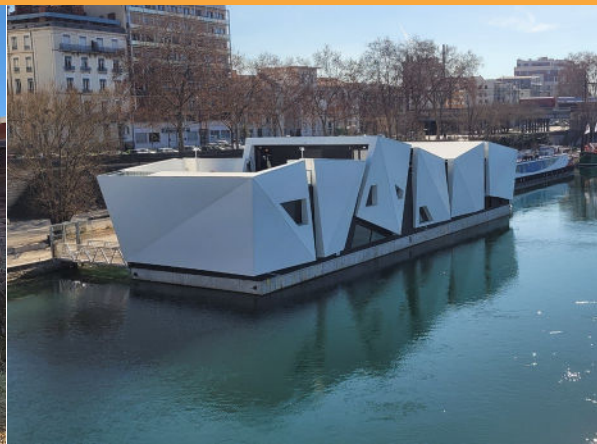

NOTRE CRÉDO : VOUS PROPOSER UNE COMMUNICATION ORIGINALE THÉÂTRALISÉE DE VOS ÉVÉNEMENTS D'ENTREPRISE

Organiser un événement à l'Île Ô, c'est faire le choix de vivre « Ôtremment » un temps fort de votre entreprise. Vous profitez d'un cadre exceptionnel dédié aux arts vivants pour surprendre en théâtralisant votre communication et en proposant des animations originales !