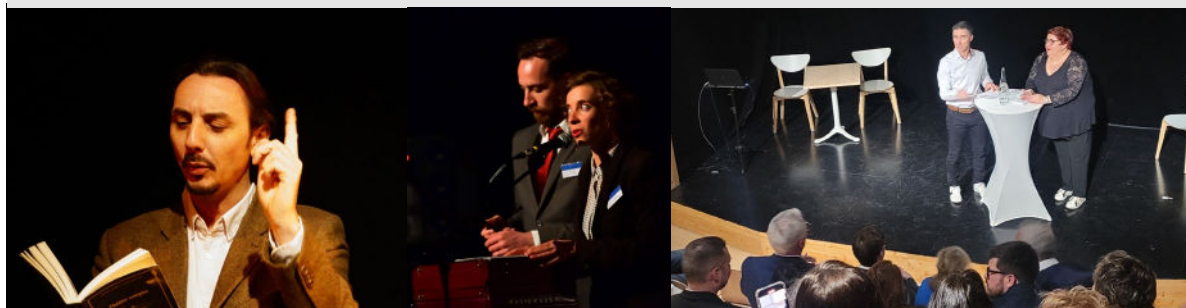

MAÎTRE DE CÉRÉMONIE EN ANIMATION DE VOTRE PLÉNIÈRE,

Mettez en scène votre communication

Sur les scènes de nos théâtres ou un autre lieu d'événement

Animation théâtralisée de votre plénière.

Par un.e comédien.ne des Scènes Ôtremement

Durée : 2 à 4 heures ou journée (8h)

Théâtrez complètement votre plénière pour vivre à 100% votre expérience théâtre !

Véritable *spectacle vivant*, cette animation permet de *créer la cohésion et retenir l'attention des participant.e.s.*

En accueil et en véritable *fil rouge de votre temps plénière*, un.e comédien·enne anime toute la séance en *théâtralisant les séquences et les transitions.*

LE PRINCIPE :

Notre professionnel.le de l'improvisation prend connaissance en amont du plan de votre plénière et des enjeux de communication.

Il.elle prépare ses transitions et dessine un fil conducteur général, base de son improvisation le jour J.

VIVEZ vos
ÉVÉNEMENTS
ÔTREMEMENT!

ILS S'EN SOUVIENNENT ENCORE...

Crowe
Avvens

TARIF MAÎTRE DE CÉRÉMONIE:

900 à 1 200 € HT

Sur demi- journée ou journée
complète